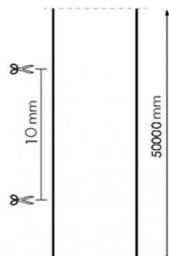

## Fotometría

## Dimensões e Instalação

Dimensão	5000X5X12H mm
Corte cada	1 cm