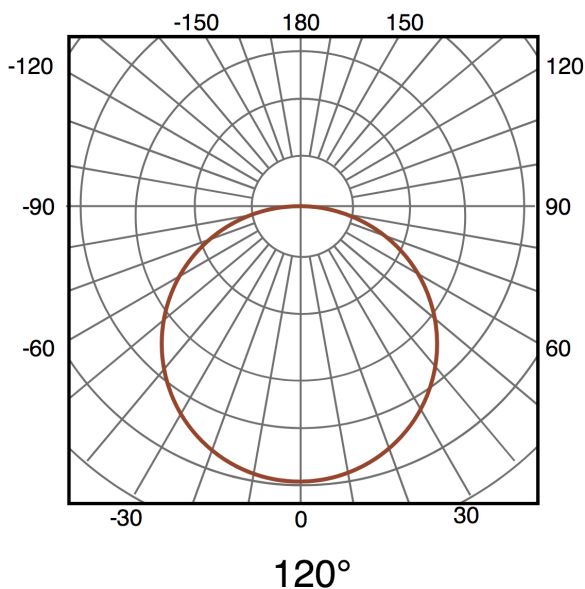

Avisos e Precauções

Máx. vinculável	5 metros
Temp de Trabalho	-20°C ~ + 45°C

Fotometría

Garantia e Qualidade

Garantía	3