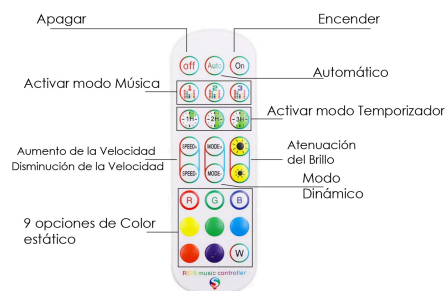

Especificações da câmara

Receptor	wifi 2.4 GHz

Informações materiais

Acabamento	Branco
Material	PC

Garantia e Qualidade

Garantía	3

Dimensões e Instalação

Dimensão	34X65X15H mm

Accesorios Compatibles / Technical Attributes