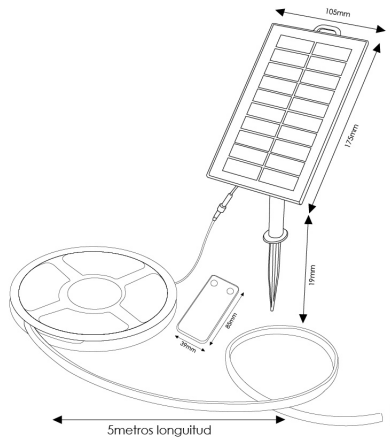

Temp de Trabalho	-20°C ~ + 45°C
------------------	----------------

Fotometría

Garantia e Qualidade

Garantía

3

Dimensões e Instalação

Dimensão	10X5000 mm
----------	------------

Logística