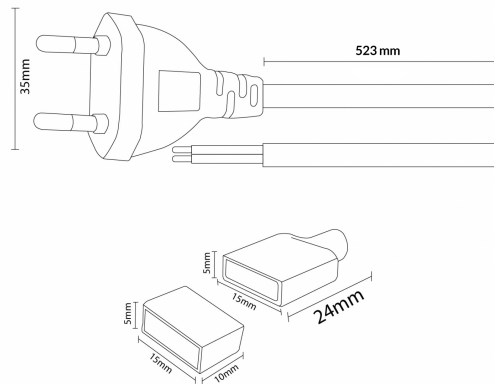

Cabo Adaptador Para fita Led 220Vac Ruzok/Brescia

Tabela de Referências

LM2359A	Cabo Adaptador Para fita Led 220Vac Ruzok/Brescia
---------	--

Garantia do produto 3 Anos

Informações materiais

Acabamento	Transparente
------------	--------------

Garantia e Qualidade

Garantía	3
----------	---

Dimensões e Instalação

Accesorios Compatibles / Technical Attributes

LM2163

Fita Led 220Vac Smd2835 Ruzok 17W/m IP67 - 20 Metros 6000K

LM2164

Fita Led 220Vac Smd2835 Ruzok 17W/m IP67 - 20 Metros 4500K

LM2165

Fita Led 220Vac Smd2835 Ruzok 17W/m IP67 - 20 Metros 3000K

LM2341

Fita de LED 220VAC SMD2835 Brescia 12W/m IP67 - 20 metros 6000K

LM2342

Fita de LED 220VAC SMD2835 Brescia 12W/m IP67 - 20 metros 4000K

LM2343

Fita de LED 220VAC SMD2835 Brescia 12W/m IP67 - 20 metros 3000K

**LM2344**

Fita de LED 220VAC SMD2835 Brescia 12W/m IP67 - 20 metros 2300K

Logística

Unidad por caja	1 ud.
Peso Bruto Embalaje Unidad	0.126