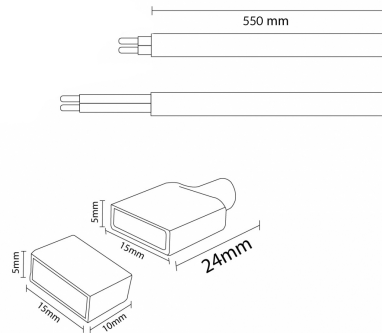

Cabo Adaptador Para fita Led 220Vac Bergamo

Tabela de Referências

Garantia do produto 3 Anos

LM2358	Cabo Adaptador Para fita Led 220Vac Bergamo
---------------	--

Informações materiais

Acabamento	Branco
------------	--------

Garantia e Qualidade

Garantía	3
----------	---

Dimensões e Instalação

Accesorios Compatibles / Technical Attributes

LM2345

Fita de LED 220VAC SMD2835 Bergamo 12W/m IP65 - 50 metros 6000K

LM2346

Fita de LED 220VAC SMD2835 Bergamo 12W/m IP65 - 50 metros 4000K

LM2347

Fita de LED 220VAC SMD2835 Bergamo 12W/m IP65 - 50 metros 3000K

LM2348

Fita de LED 220VAC SMD2835 Bergamo 12W/m IP65 - 50 metros 2300K

LM2349

Fita de LED 220VAC SMD2835 Bergamo 12W/m IP65 - 50 metros 2700K

LM2331

Fita de LED 220VAC SMD2835 Bergamo 17W/m IP65 - 50 metros 6000K

**LM2332**

Fita de LED 220VAC SMD2835 Bergamo 17W/m IP65 - 50 metros 4000K

**LM2333**

Fita de LED 220VAC SMD2835 Bergamo 17W/m IP65 - 50 metros 2700K