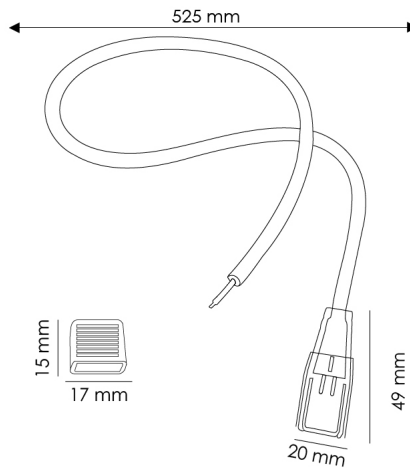

Dimensões e Instalação

Accesorios Compatibles / Technical Attributes

LM2351

Fita de LED 220VAC SMD2835 Como 12W/m IP65 - 50 metros 6000K

LM2352

Fita de LED 220VAC SMD2835 Como 12W/m IP65 - 50 metros 4000K

LM2353

Fita de LED 220VAC SMD2835 Como 12W/m IP65 - 50 metros 3000K

LM2354

Fita de LED 220VAC SMD2835 Como 12W/m IP65 - 50 metros 2300K

Logística

Unidad por caja

1 ud.