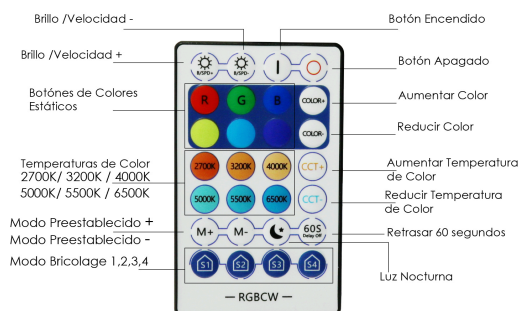

Especificações da câmera

Receptor	wifi 2.4 GHz
----------	--------------

Informações materiais

Acabamento	Branco
Material	PC

Garantia e Qualidade

Garantía	3
----------	---

Dimensões e Instalação

Dimensão	50X22X10H mm
----------	--------------