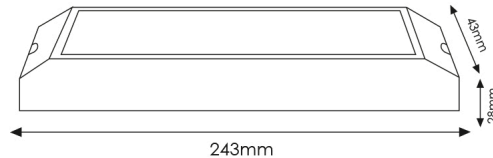

Acabamento	Branco
Material	Termoplastico/PC

Avisos e Precauções

Temp de Trabalho	-0°C ~ +50°C
------------------	--------------

Garantia e Qualidade

Garantía	3
----------	---

Dimensões e Instalação

Dimensão	213X40X28H mm
----------	---------------