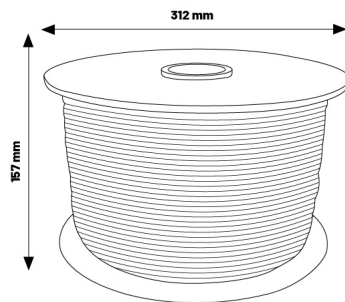

Cabo Eléctrico de Plano 4x0.25mm² Mangueira para Fita LED RGB - 500 metros

Tabela de Referências

Garantia do produto 3 Anos

| | |
|--------|---|
| LM2053 | Cabo Eléctrico de Plano 4x0.25mm ² Mangueira para Fita LED RGB - 500 metros |
|--------|---|

| | |
|----------|----|
| Material | PC |
|----------|----|

Garantia e Qualidade

| | |
|----------|---|
| Garantía | 3 |
|----------|---|

Dimensões e Instalação

| | |
|----------|-------|
| Dimensão | 500 m |
|----------|-------|