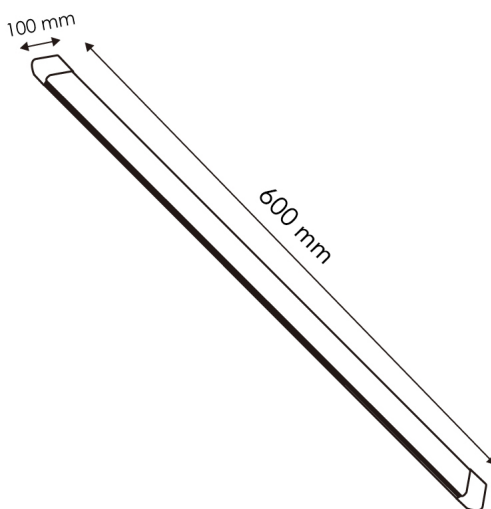

Avisos e Precauções

| | |
|------------------|----------------|
| Temp de Trabalho | -20°C ~ + 40°C |
|------------------|----------------|

Fotometría

Garantía e Qualidade

Garantía

3

Dimensões e Instalação

| | |
|------------|----------------|
| Instalação | Superfície |
| Dimensão | 600X100X16H mm |