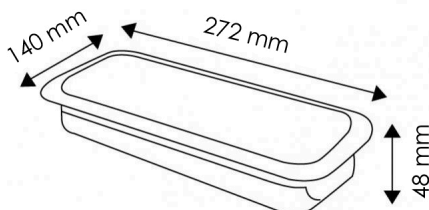

Dimensões e Instalação

Dimensão	272X140X543 mm
----------	----------------

Logística

Unidad por caja	20 ud
-----------------	-------

Sujeito a alterações sem aviso prévio. Certifique-se de usar dados mais recentes