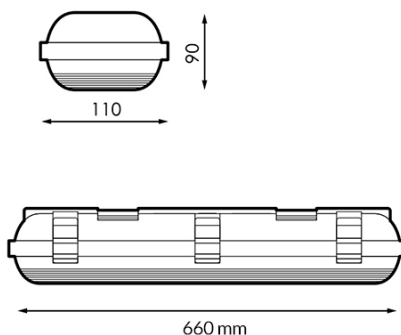

Armadura estanque para dois tubo LED Platno 600 mm

Tabela de Referências

Garantia do produto 3 Anos

LM1031	Armadura estanque para dois tubo LED Platno 600 mm
---------------	--

Características gerais

Proteção	IP65
IK	8
Classe Isolamento Elétrico	I

Informações de iluminação

Fonte de luz	Tubo T8
--------------	---------

Informações materiais

Material	PC
----------	----

Garantia e Qualidade

Garantía	3
----------	---

Dimensões e Instalação

Instalação	Superfície
Dimensão	660X110X90 mm