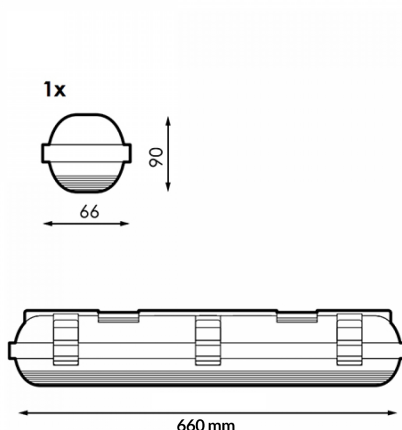

Armadura para um tubo LED Platno 600 mm

Tabela de Referências

Garantia do produto 3 Anos

LM1030	Armadura para um tubo LED Platno 600 mm
---------------	--

Características gerais

Proteção	IP65
IK	8
Classe Isolamento Elétrico	I

Informações de iluminação

Fonte de luz	Tubo T8
--------------	---------

Informações materiais

Material	PC
----------	----

Garantia e Qualidade

Garantía	3
----------	---

Dimensões e Instalação

Instalação	Superfície
Dimensão	660X66X90 mm