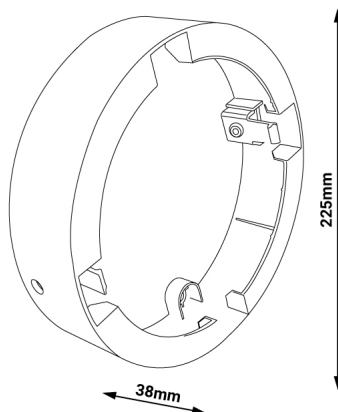

### Tabela de Referências

<b>LM0054</b>	Anel de superfície para Downlight Led Advance 24W
---------------	---

**Garantia do produto 3 Anos**

## Dimensões e Instalação

Dimensão	225X38H mm
----------	------------