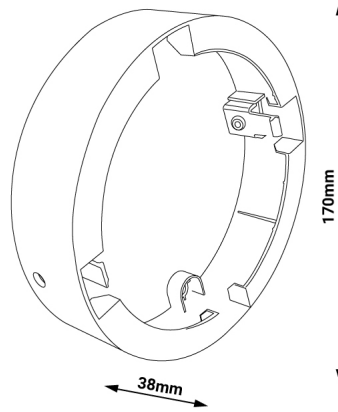

Anel de superfície para Downlight Led Advance 18W

Tabela de Referências

| | |
|---------------|---|
| LM0053 | Anel de superfície para Downlight Led Advance 18W |
|---------------|---|

Garantia do produto 3 Anos

Dimensões e Instalação

| | |
|----------|------------|
| Dimensão | 170X38H mm |
|----------|------------|

Accesorios Compatibles / Technical Attributes

LM5003

Downlight LED Redondo Serie Advance 18W CCT CCT