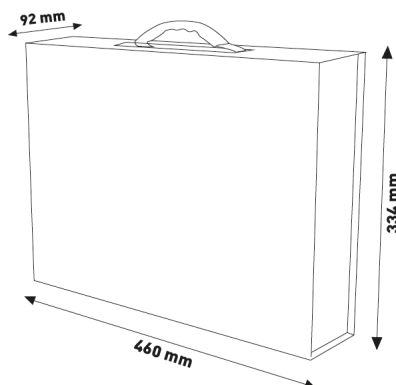

Maleta de demonstração perfis de alumínio - Ledme Europe

Tabela de Referências

Garantia do produto 2 Anos

KB3056	Maleta de demonstração perfis de alumínio - Ledme Europe
---------------	--

Informações materiais

Material	cartão
----------	--------

Garantia e Qualidade

Dimensões e Instalação

Dimensão	460X92X334H mm
----------	----------------

Logística

Unidad por caja	1 ud.
-----------------	-------

Sujeito a alterações sem aviso prévio. Certifique-se de usar dados mais recentes