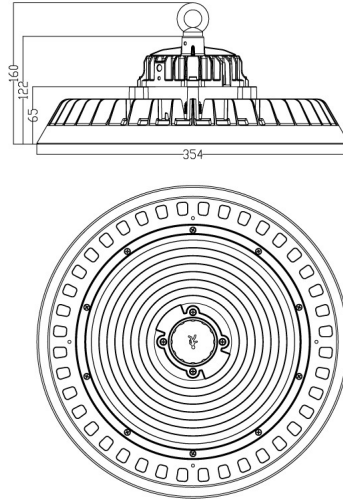

Acabamento	Preto
Material	Aluminio

Avisos e Precauções

Temp de Trabalho	-20°C ~ + 45°C
------------------	----------------

Fotometría

Garantia e Qualidade

Garantía

7

Dimensões e Instalação

Dimensão

354X160H mm

Accesorios Compatibles / Technical Attributes

**LF-SCD010B**

Pasarela Conversor 1-10V a DALI para Iluminação Industrial

**GA6767**

Sensor de movimento de radar IP65 para LED High Bay Série A