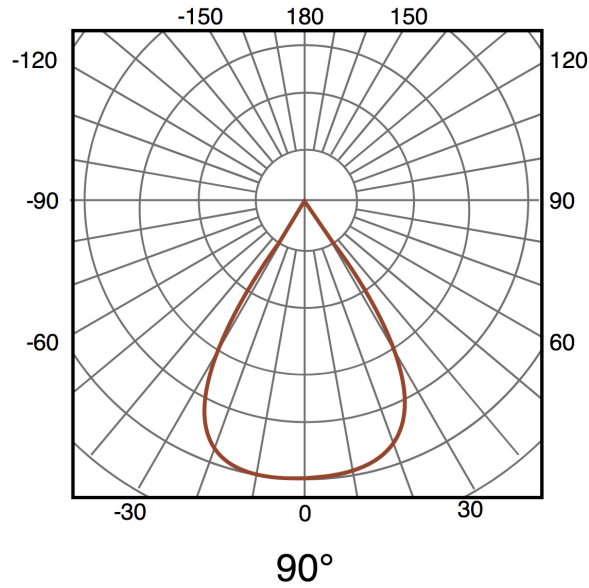

Fotometría

Garantia e Qualidade

Garantía

7