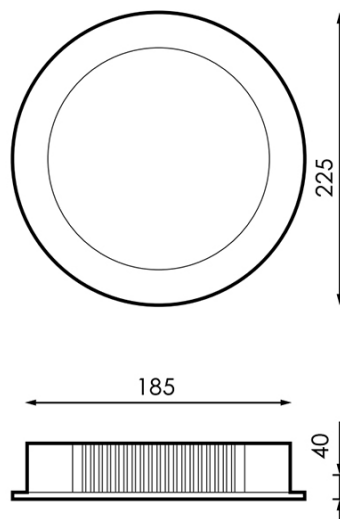

Fotometría

Garantia e Qualidade

Garantía

3

Dimensões e Instalação

Dimensão	225X40H mm
----------	------------

Dimensão de corte	185 mm
-------------------	--------

Logística