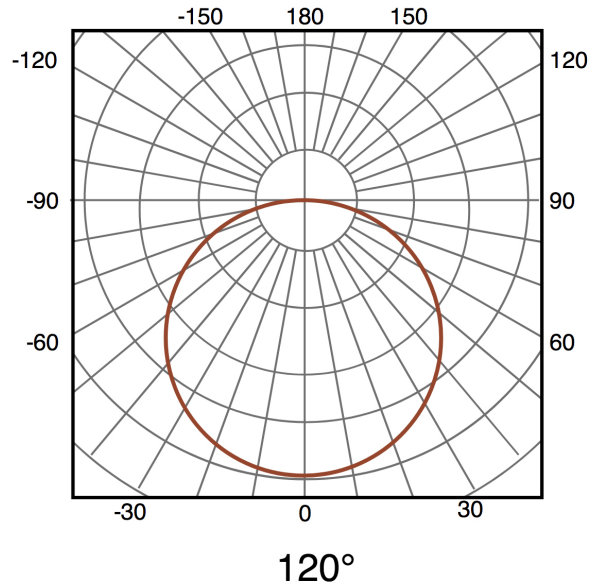

Fotometría

Garantia e Qualidade

Garantía

5

Dimensões e Instalação

Dimensão 220X30H mm

Dimensão de corte 180 mm

Accesorios Compatibles / Technical Attributes