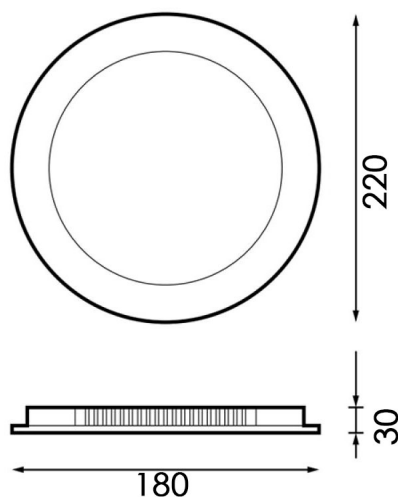

Fotometría

Garantia e Qualidade

Garantía

5

Dimensões e Instalação

Dimensão 220X30H mm

Dimensão de corte 180 mm

Accesorios Compatibles / Technical Attributes