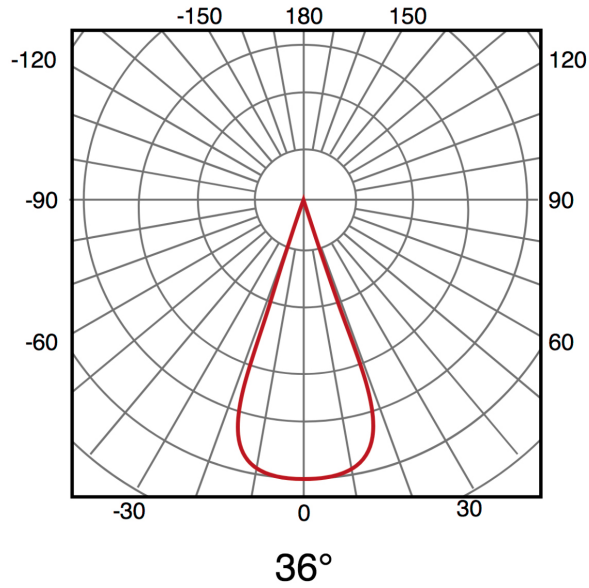

Fotometría

Garantia e Qualidade

Garantía

5

Dimensões e Instalação

Dimensão 135X53H mm

Dimensão de corte 115 mm

Accesorios Compatibles / Technical Attributes