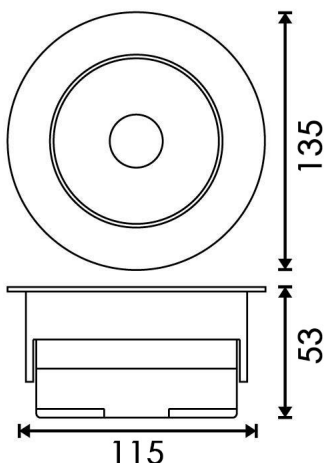

Fotometría

Garantia e Qualidade

Garantía

5

Dimensões e Instalação

Dimensão 135X53H mm

Dimensão de corte 115 mm

Accesorios Compatibles / Technical Attributes