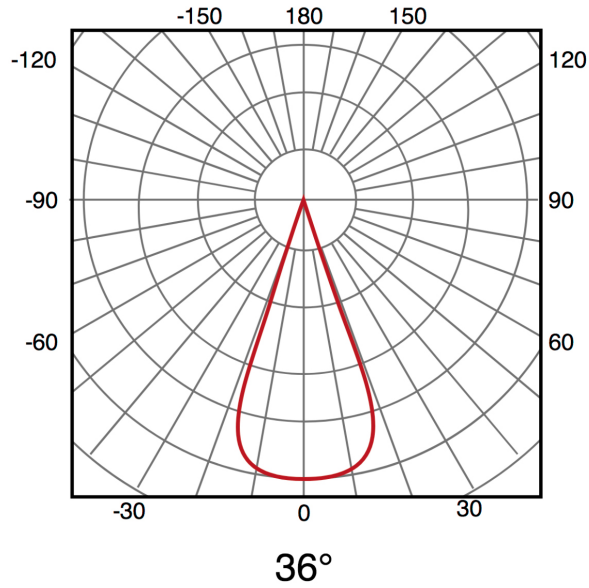

Fotometría

Garantia e Qualidade

Garantía

5

Dimensões e Instalação

Dimensão	105X53H mm
Dimensão de corte	90 mm

Accesorios Compatibles / Technical Attributes

LM2128
Kit de conversão de emergência até 20W