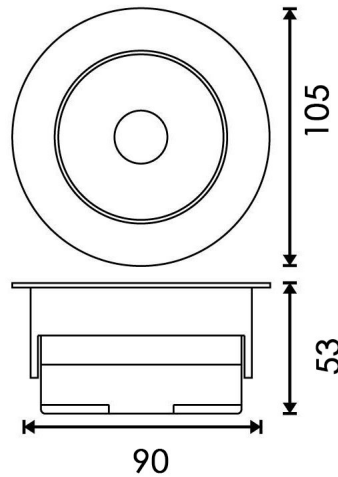

Fotometría

Garantia e Qualidade

Garantía

5

Dimensões e Instalação

Dimensão	105X53H mm
Dimensão de corte	90 mm

Accesorios Compatibles / Technical Attributes

LM2128
Kit de conversão de emergência até 20W