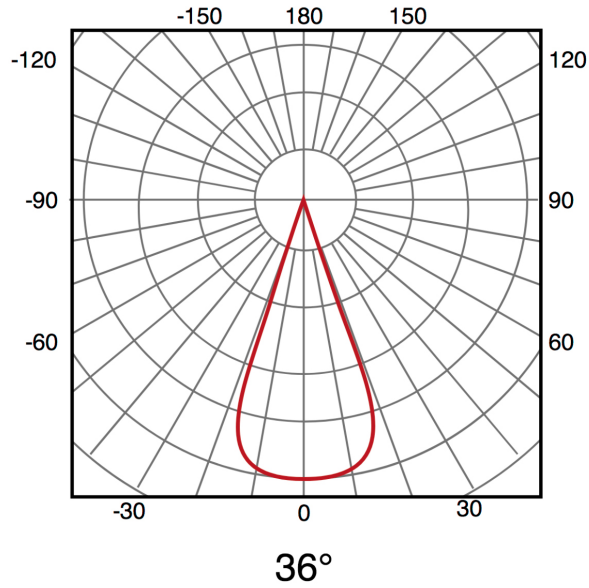

Fotometría

Garantia e Qualidade

Garantía

5