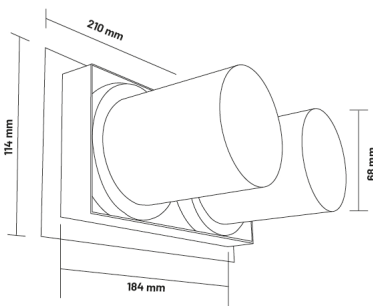

Dimensões e Instalação

Dimensão	210X114X105H mm
Dimensão de corte	184X90 mm

Logística

	GA4188 - 8435579741887
EAN	GA4189 - 8435579741894
Unidad por caja	18 ud

Sujeito a alterações sem aviso prévio. Certifique-se de usar dados mais recentes