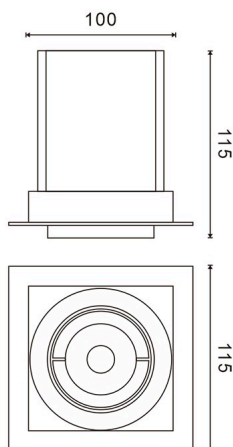

Fotometría

Garantia e Qualidade

Garantía

5

Dimensões e Instalação

Dimensão	115X115X105H mm
Dimensão de corte	90X90 mm

Logística

	GA4185 - 8435579741856
EAN	GA4186 - 8435579741863
Unidad por caja	24 ud