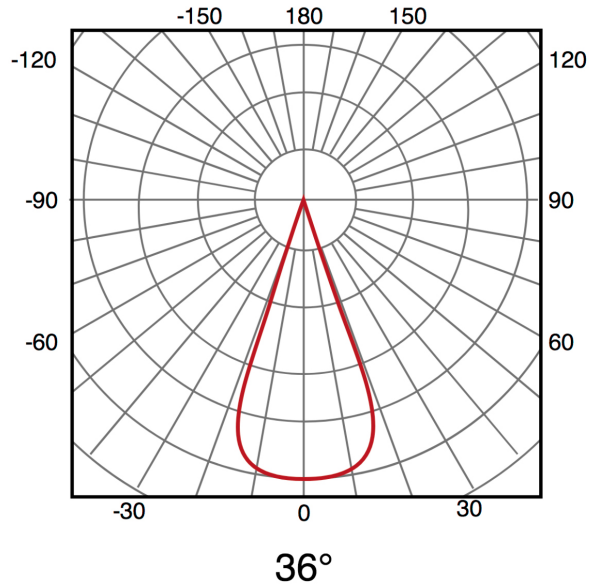

Fotometría

Garantia e Qualidade

Garantía

5

Dimensões e Instalação

Dimensão	115X115X105H mm
Dimensão de corte	90X90 mm

Logística

	GA4185 - 8435579741856
EAN	GA4186 - 8435579741863
Unidad por caja	24 ud