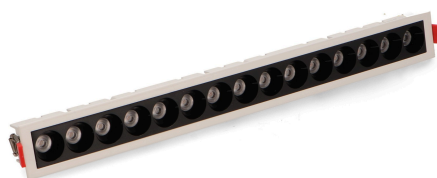

Foco LED Linear Viena 30W

Tabela de Referências

GA3008 4000k

GA3009 3000k

Garantia do produto 5 Anos

Informações Elétricas

Watts 30 w

Alimentação 220-240V AC

Fator de Potência 0.9

Características gerais

Vida útil 50000

Proteção IP20

Classe Isolamento Elétrico II

Informações de iluminação

Fonte de luz	Osram
Brilho	3300
Eficiência Lm	110
Ângulo	36°
CRI	90
UGR	<17
Temperatura de cor	3000 4000

Fonte de energia

Proteção contra sobretensão	4 Kv
Alimentação	220-240V AC
Driver	Lifud

Informações materiais

Acabamento	Preto
Material	Aluminio

Avisos e Precauções

Temp de Trabalho	-20°C ~ + 45°C
------------------	----------------

Fotometría

Garantia e Qualidade

Garantía

5

Dimensões e Instalação

Dimensão	417X45X35H mm
Dimensão de corte	405X33 mm

Logística

	GA3008 - 8435579730089
EAN	GA3009 - 8435579730096
Unidad por caja	20 ud
Peso Bruto Embalaje Unidad	0.690