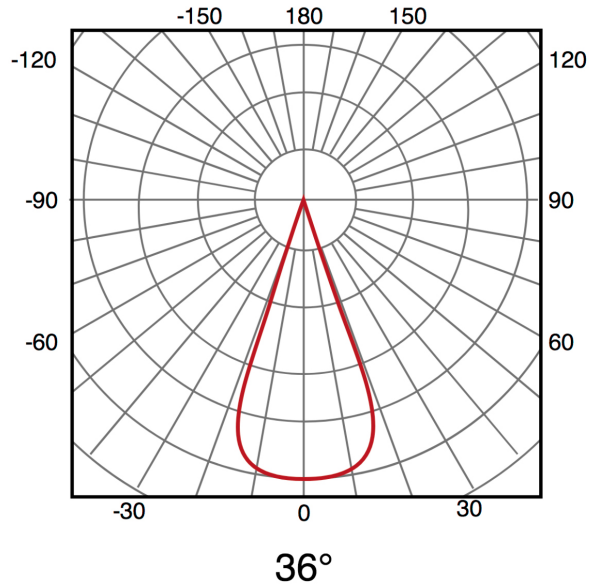

Fotometría

Garantia e Qualidade

Garantía

5

Dimensões e Instalação

Dimensão	417X45X35H mm
Dimensão de corte	405X33 mm

Logística

	GA3008 - 8435579730089
EAN	GA3009 - 8435579730096
Unidad por caja	20 ud
Peso Bruto Embalaje Unidad	0.690