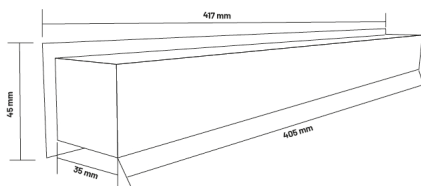

Fotometría

Garantia e Qualidade

Garantía

5

Dimensões e Instalação

Dimensão	417X45X35H mm
Dimensão de corte	405X33 mm

Logística

	GA3008 - 8435579730089
EAN	GA3009 - 8435579730096
Unidad por caja	20 ud
Peso Bruto Embalaje Unidad	0.690