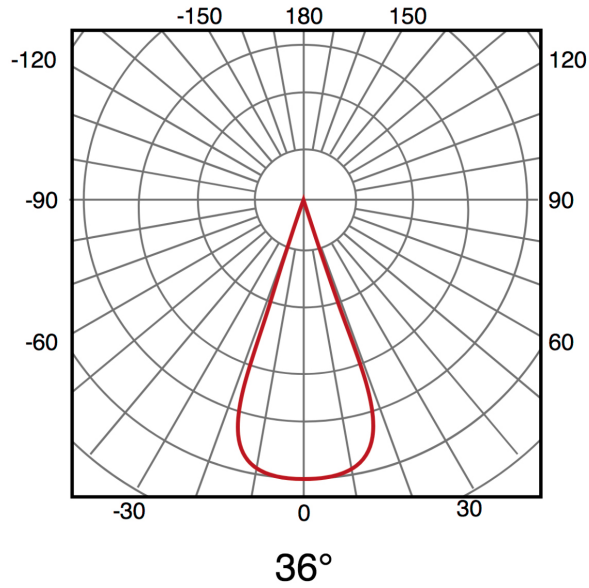

Fotometría

Garantia e Qualidade

Garantía

5

Dimensões e Instalação

Dimensão	143X38X35H mm
Dimensão de corte	137X32 mm

Logística

	GA3002 - 8435579730027
EAN	GA3003 - 8435579730034
Unidad por caja	40 ud
Peso Bruto Embalaje Unidad	0.295