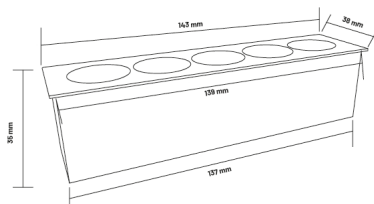

Fotometría

Garantia e Qualidade

Garantía

5

Dimensões e Instalação

Dimensão	143X38X35H mm
Dimensão de corte	137X32 mm

Logística

	GA3002 - 8435579730027
EAN	GA3003 - 8435579730034
Unidad por caja	40 ud
Peso Bruto Embalaje Unidad	0.295