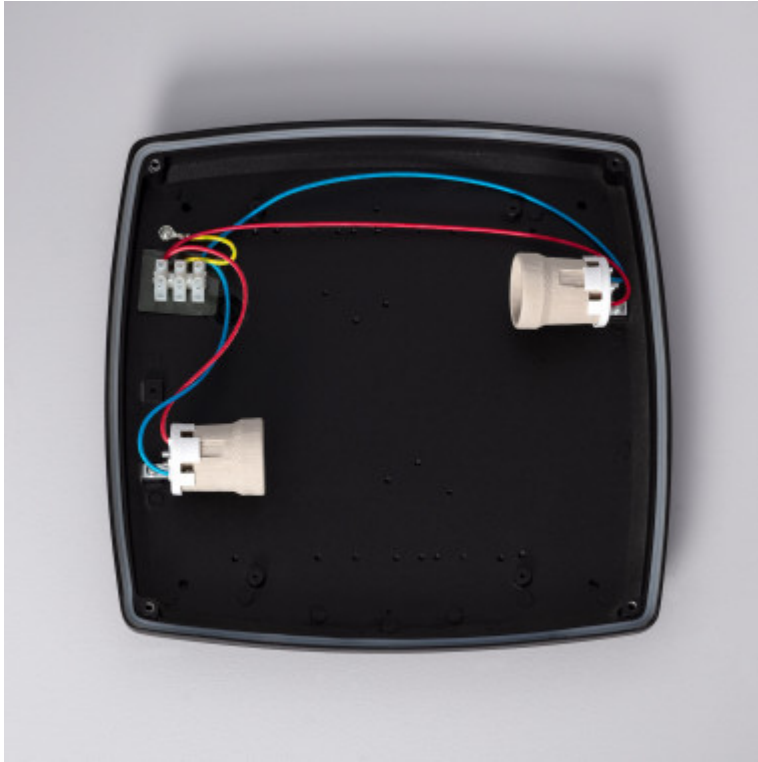

Modelos

Color

Negro

Ref:

6179-14253

Detalles técnicos

Potencia Máxima:	40 W
Tensión:	220-240V AC
Frecuencia:	50-60 Hz
Casquillo:	E27
Puntos de luz:	1
Tipo de Lente:	Opal
Uso:	Exterior
Protección IP:	IP54
Material:	PC
Material:	Aluminio

Código de Color:	RAL 9005
Instalación:	Superficie
Dimensiones:	80x300x300 mm
Alto:	80 mm
Ancho:	300 mm
Largo:	300 mm
Marco:	Negro
Garantía:	3Años
Certificados:	CE & RoHS
Certificados:	UKCA

Ambiente

Descripción

El **Plafón Domia** es, sin duda, un elemento altamente decorativo y versátil que se adaptará a cualquier estilo. El acabado de alta calidad y su factor de protección IP54 hacen de este Plafón un elemento resistente al polvo y a las salpicaduras de agua. **Por tanto, podemos instalar el Plafón Cuadrado en gran cantidad de espacios como balcones, marquesinas o zonas de paso exteriores cubiertas.**

Se puede fijar a cualquier tipo de superficie, como aplique en cualquier pared o como plafón en cualquier techo. Con tal de mantener la protección IP54 el cliente debe asegurarse de fijar y asegurar todos los componentes suministrados de manera correcta.