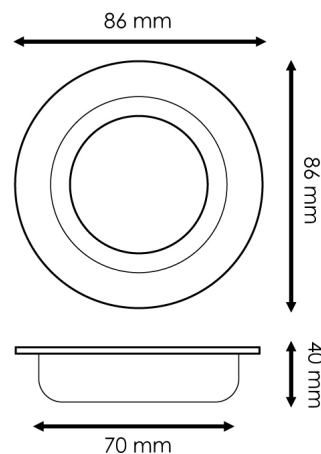

Aro para módulo ArumLED/GU10/MR16 - Maka

Garantia / Warranty

Garantia do produto 3 Anos

Tabela de Referências / Reference Table

LM4330 -

Características / Technical Attributes

Acabamento	Branco
Dimensão	86X40H mm
Dimensão de corte	70 mm
Material	Aluminio
Garantía	3