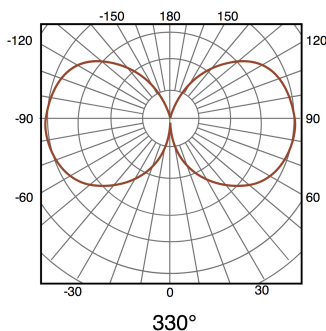

Lâmpada LED Filamento E14 C35 Punta 4W Âmbar

Garantia / Warranty

Garantia do produto 3 Anos

Tabela de Referências / Reference Table

LM8564 - 2300k

Características / Technical Attributes

Watts	4
Fonte de luz	Filamento Led
Acabamento	Âmbar
Brilho	350
Ângulo	330°
Vida útil	30000
Proteção	IP20
Alimentação	170-265V AC
Dimensão	35X110H m
Material	Cristal
CRI	80
Garantía	3
Temperatura de cor	2300