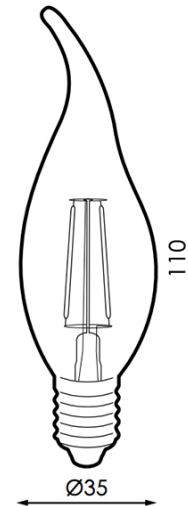

Lâmpada LED Filamento E14 C35 Punta 4W Âmbar

Garantia / Warranty

Garantia do produto 3 Anos

Tabela de Referências / Reference Table

LM8564 - 2300k

Características / Technical Attributes

Watts	4
Fonte de luz	Filamento Led
Acabamento	Âmbar
Brilho	350
Ângulo	330°
Vida útil	30000
Proteção	IP20
Alimentação	170-265V AC
Dimensão	35X110H m
Material	Cristal
CRI	80
Garantía	3
Temperatura de cor	2300