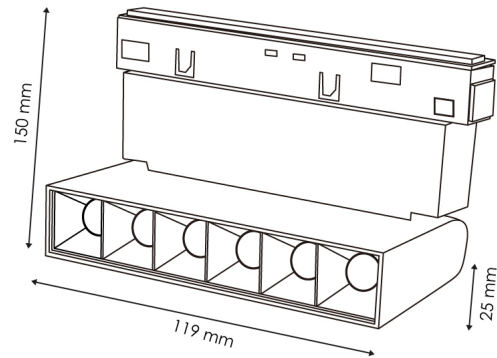

Projektor LED Aotrom 6W para calha magnética preto 48V

Garantia / Warranty

Garantia do produto 3 Anos

Tabela de Referências / Reference Table

LM3477 - 4500k
LM3478 - 3000k

Características / Technical Attributes

Watts	6
Fonte de luz	Osram
Acabamento	Preto
Brilho	600
Ângulo	38°
Vida útil	30000
Proteção	IP20
Alimentação	48V DC
Dimensão	119X25X150H mm
Material	Aluminio
CRI	90
UGR	17
Fator de Potência	0.95
Garantía	3
Temperatura de cor	4500